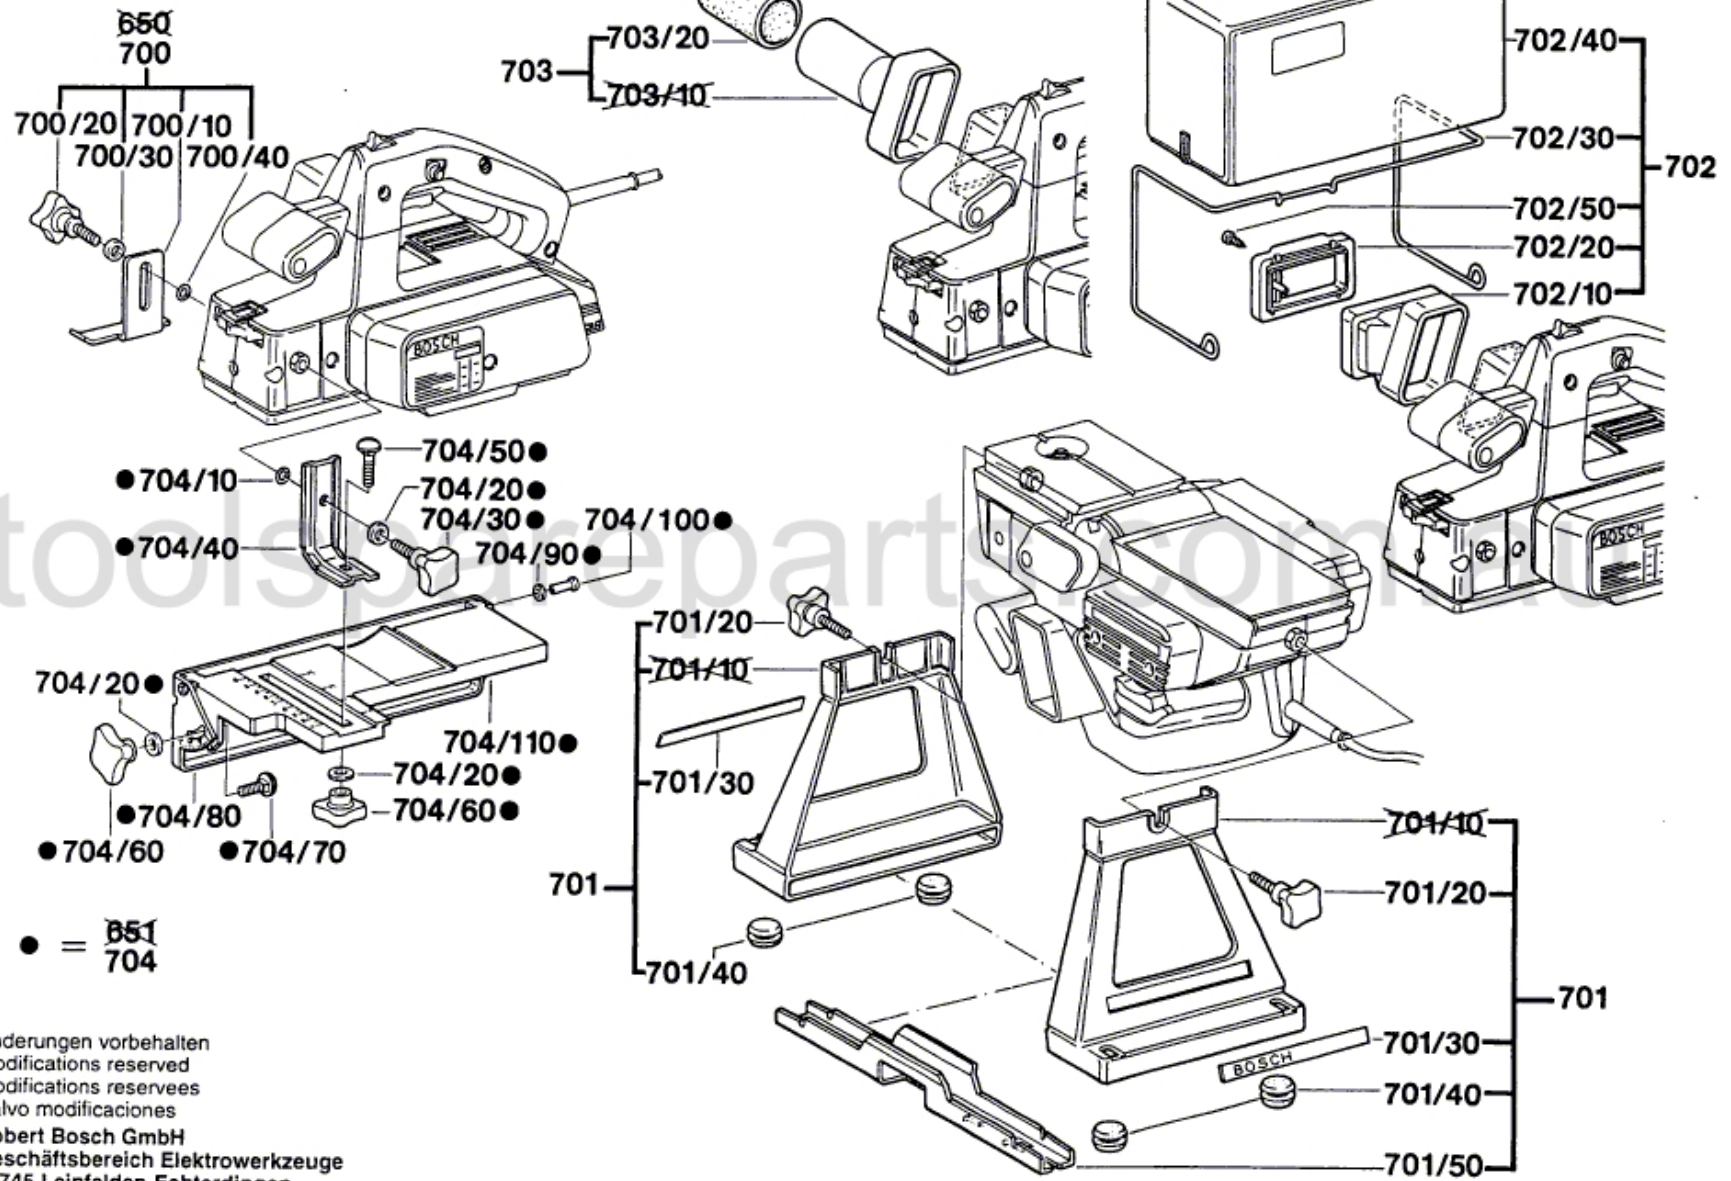

Typ 0 603 258 1.. = PHO 200

Stand ~~93-07~~
Issue 94-10

Änderungen vorbehalten
Modifications reserved
Modifications reserves
Salvo modificaciones
Robert Bosch GmbH
Geschäftsbereich Elektrowerkzeuge
70745 Leinfelden-Echterdingen